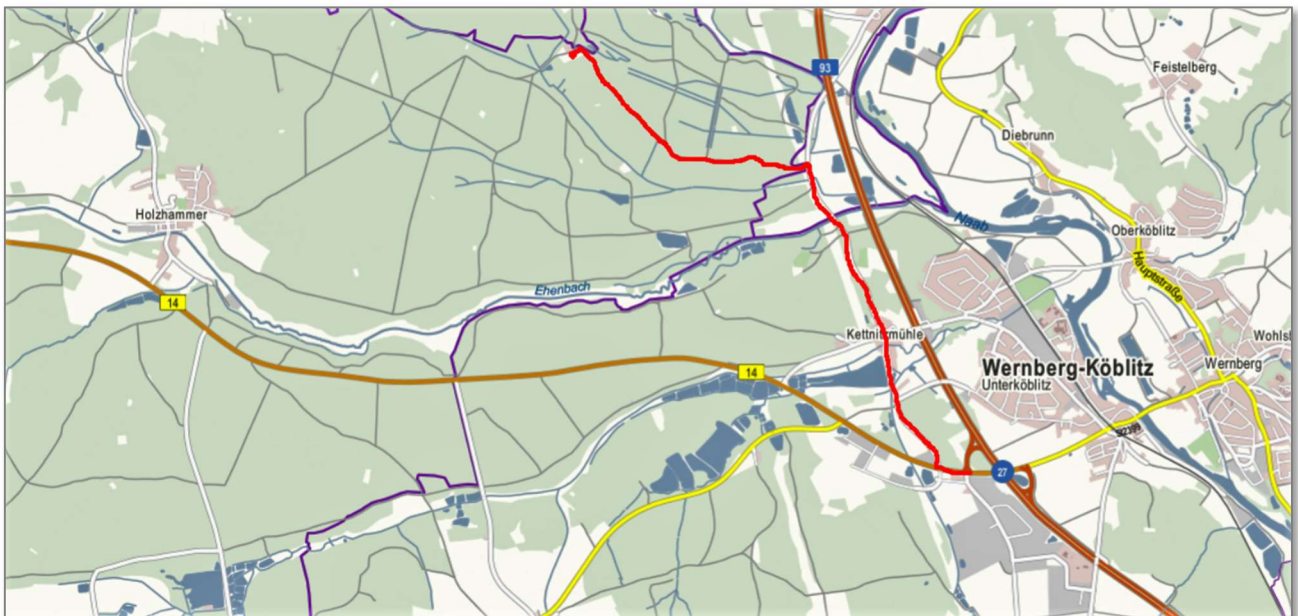

German Cup 2017

Anfahrtsbeschreibung Kettnitzmühle

Von der A 93 kommend, Ausfahrt 27 Wernberg-Köblitz auf der B 14 Richtung Schnaittenbach fahren

Ca. 900m nach der Autobahnausfahrt Richtung Kettnitzmühle – Kettnitzmühler Straße – abbiegen.

Nach 1,3 km in Kettnitzmühle gerade aus Richtung Grünau Luhe fahren.

Nach 1,9 km links – DRC Schild - in die Forststraße abbiegen, der Forststraße 2 km folgen bis zum Parkplatz – Pkw und Wohnmobile.

Navi Koordinaten 49.559779, 12.098660

Übernachtung mit Wohnmobilen direkt am zentralen Parkplatz im Gelände ist vom Reviergeber freigegeben und damit für die Teilnehmer erlaubt.

*Wegbeschreibung vom Parkplatz zum Cateringzelt / Anmeldung
ca. 1,9 km Fußmarsch.*

Siehe Seite 2

German Cup 2017

Wegbeschreibung vom Parkplatz zum Cateringzelt / Anmeldung

ca. 1,9 km Fußmarsch

Die Zufahrt zum Treffpunkt Cateringzelt ist nicht möglich!